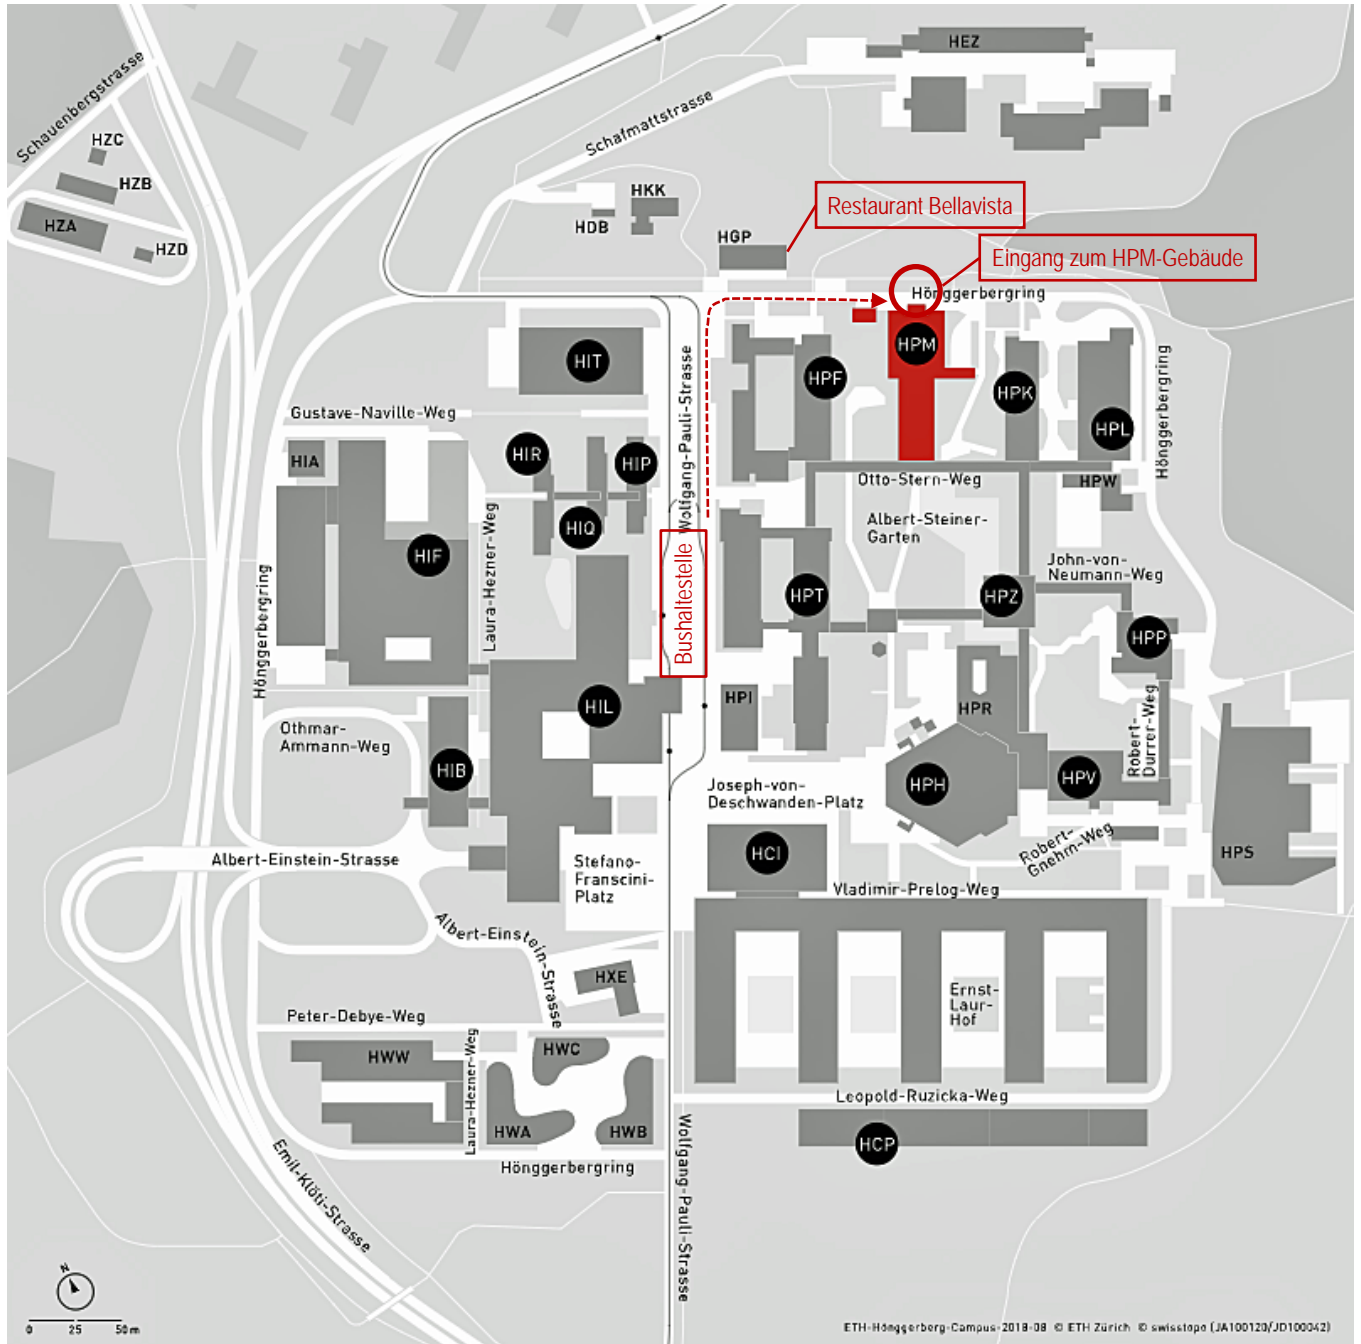

Lageplan

Anreise

Wir empfehlen die Anreise mittels ÖV, da die Anzahl Parkplätze im Parking ETH Hönggerberg beschränkt ist.

Zürich Haldenegg	ab	13:17	Bus ETH-Link	Richtung ETH Hönggerberg
ETH Hönggerberg	an	13:28		
Bahnhof Oerlikon Nord	ab	13:17	Bus 80	Richtung Triemlispital
ETH Hönggerberg	an	13:28		
Bahnhof Altstetten	ab	13:12	Bus 80	Richtung Bhf. Oerlikon Nord
ETH Hönggerberg	an	13:24		

Anreise mit dem Auto: Parking ETH Hönggerberg, CHF 3.00 / Stunde